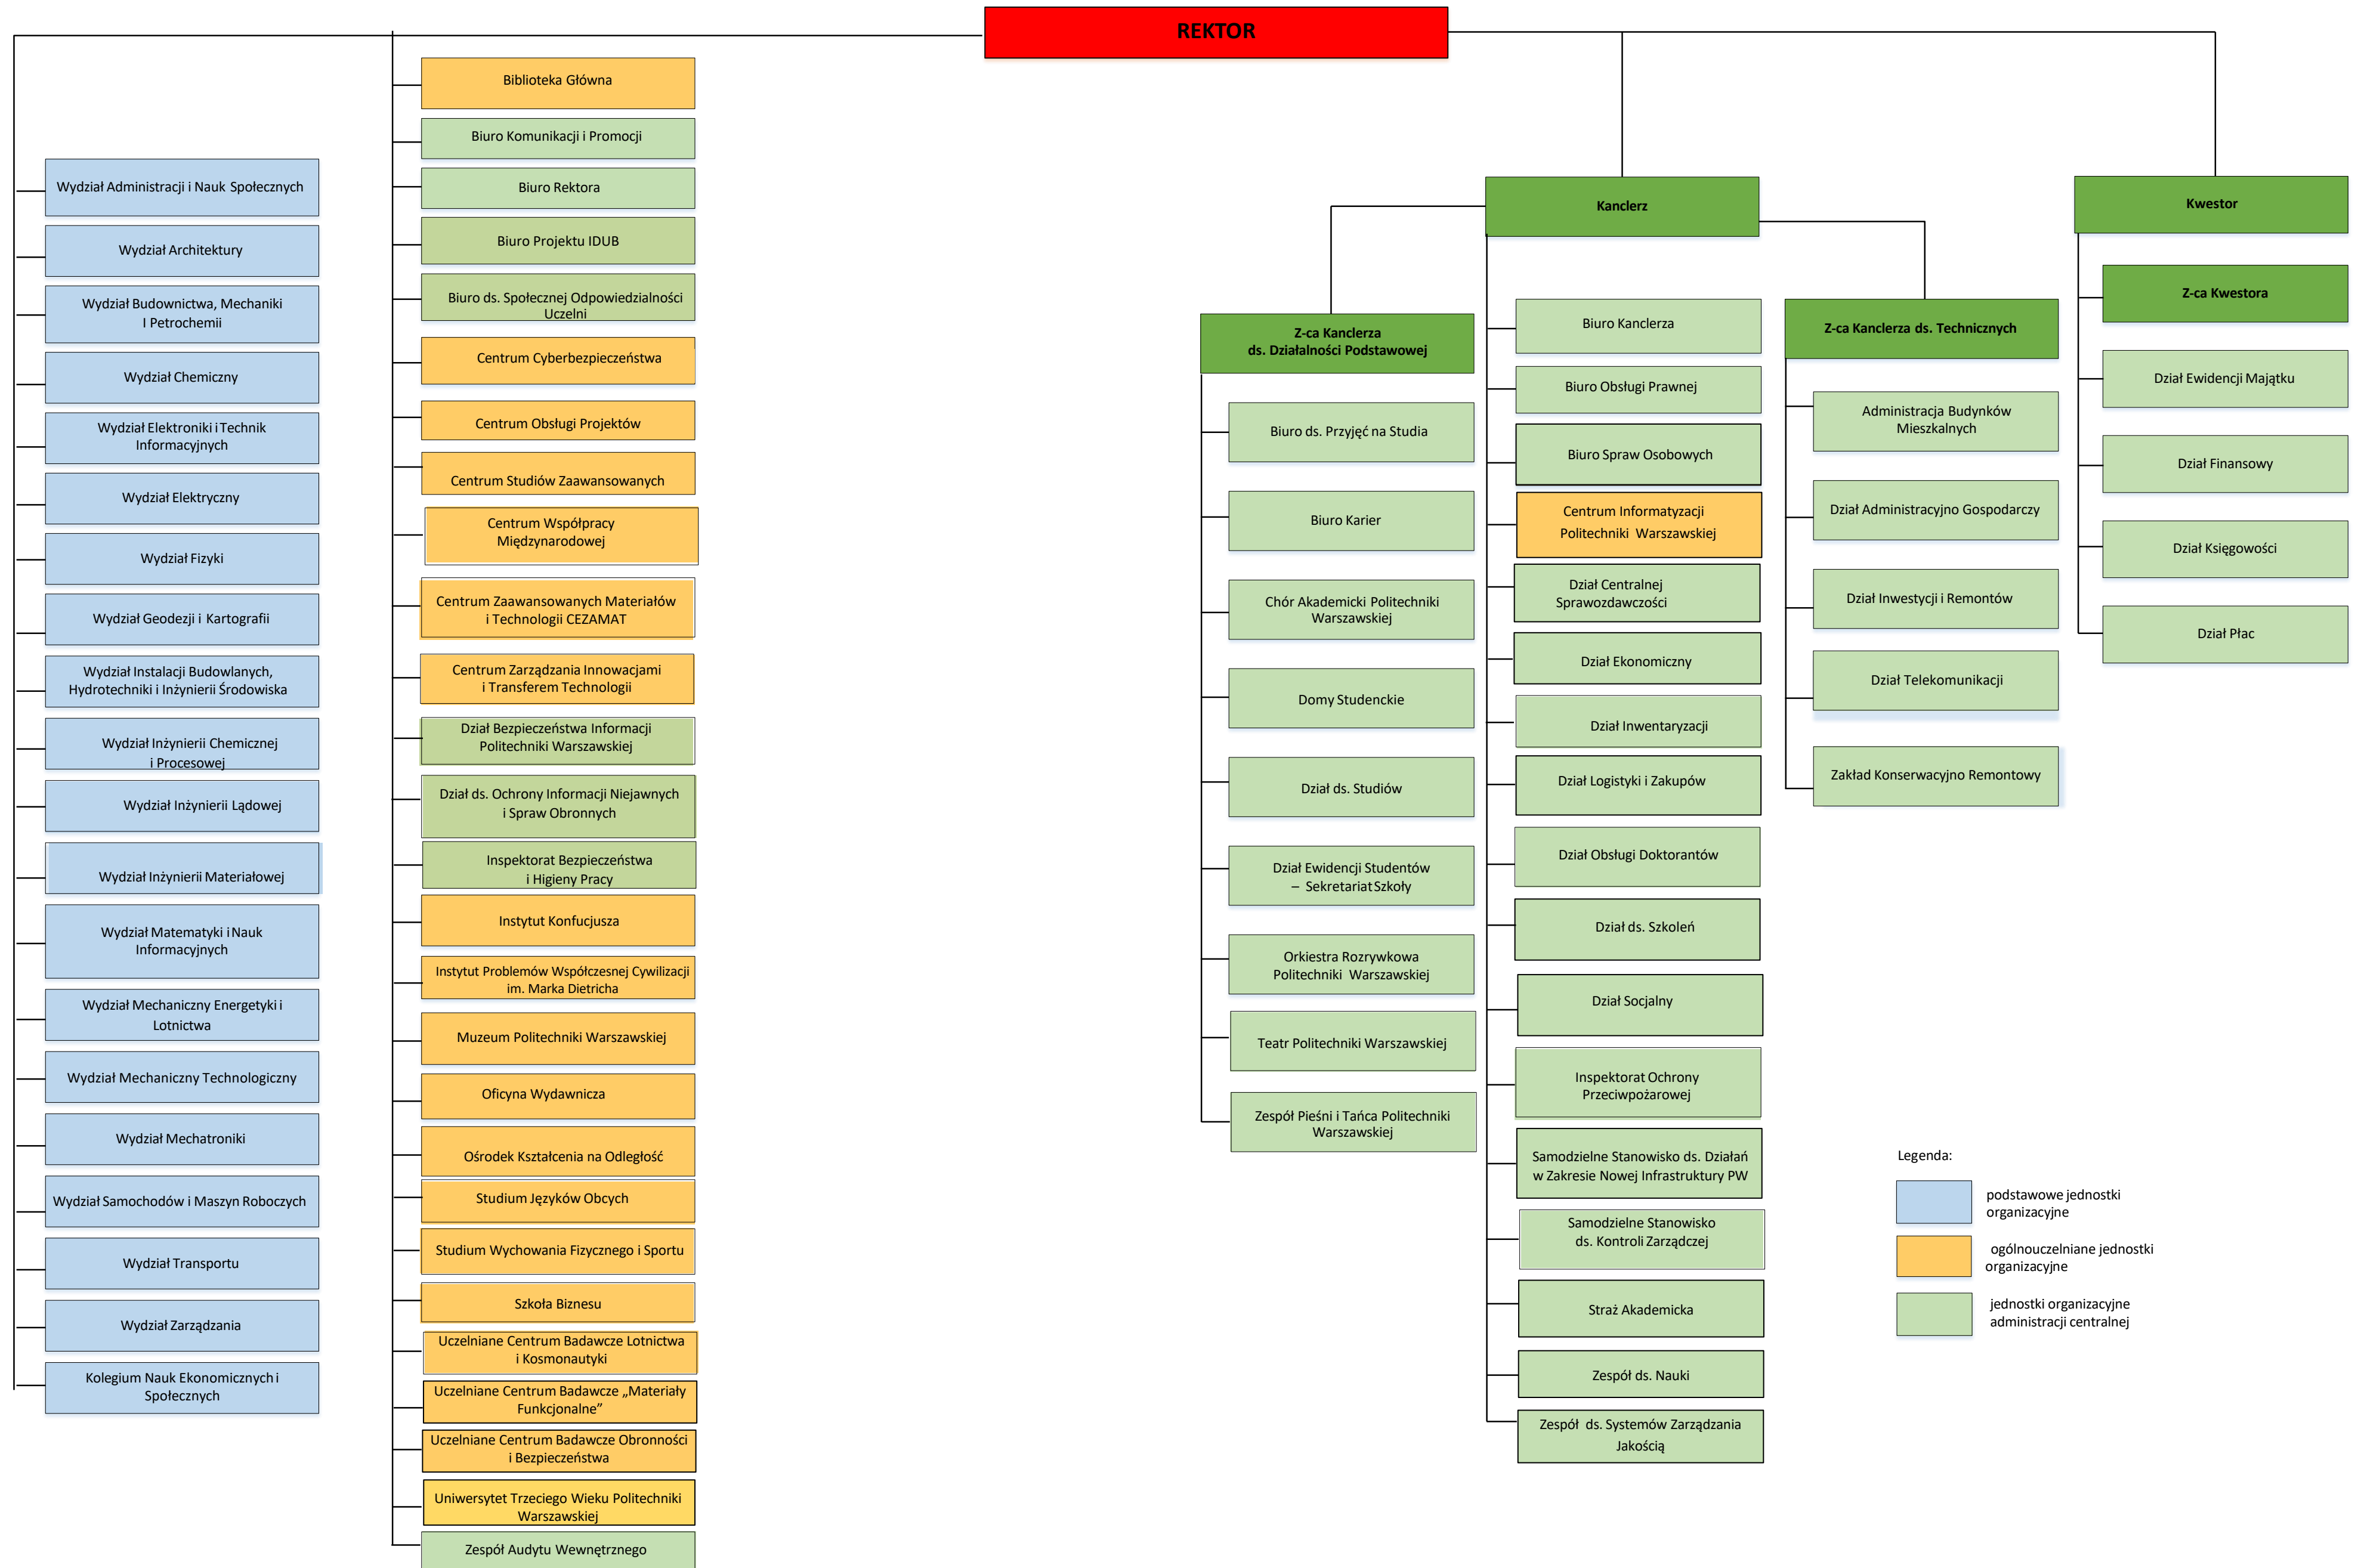

SCHEMAT ORGANIZACYJNY POLITECHNIKI WARSZAWSKIEJ PODLEGŁOŚĆ ORGANIZACYJNA

Legenda:

- podstawowe jednostki organizacyjne
- ogólnouczelniane jednostki organizacyjne
- jednostki organizacyjne administracji centralnej